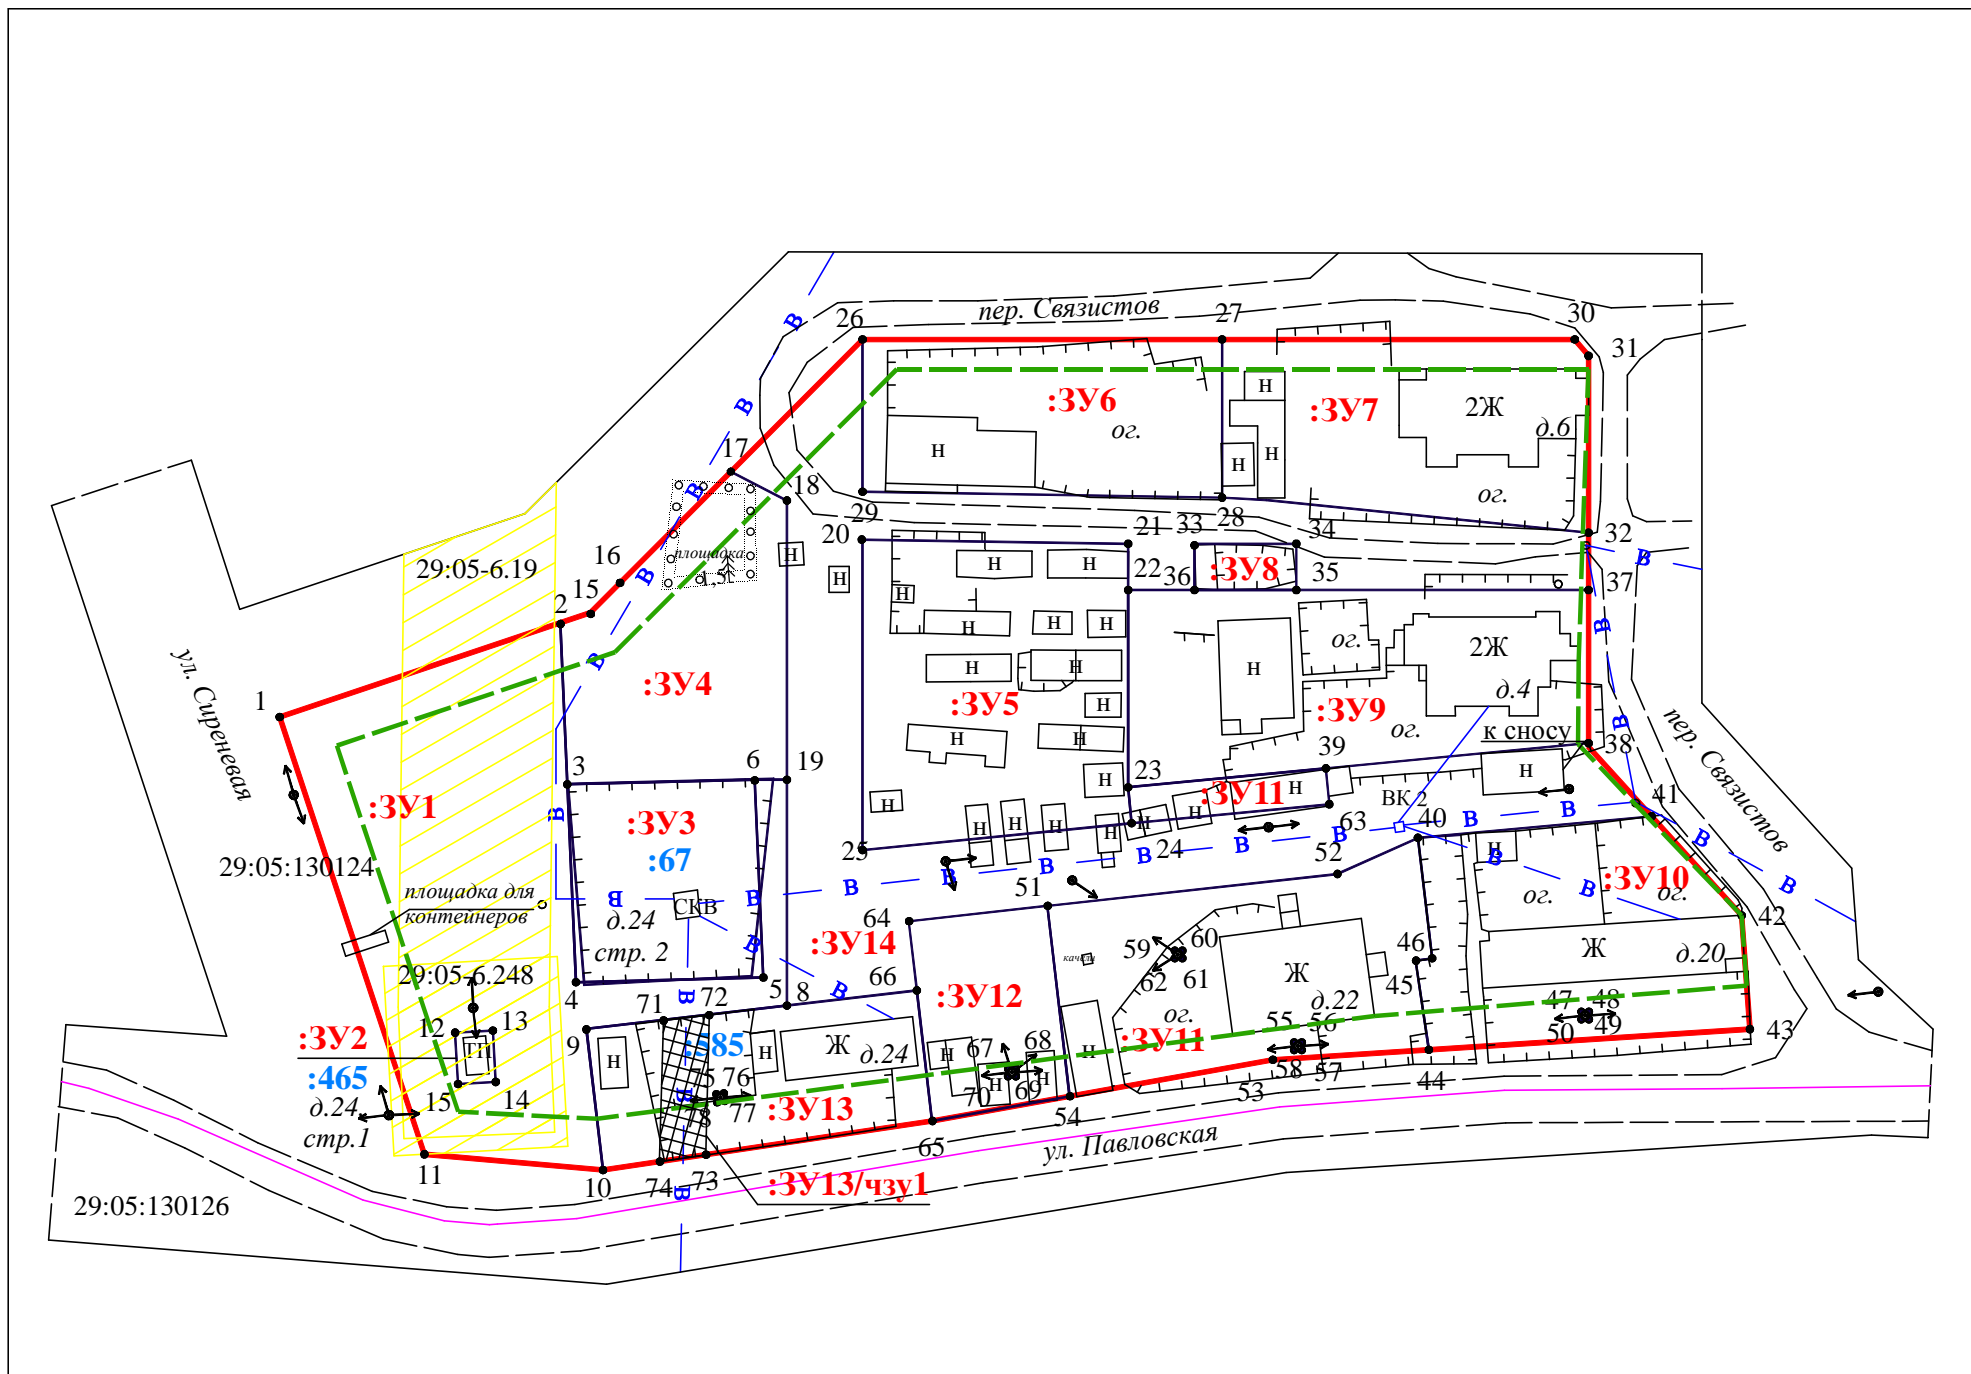

# 1. ЧЕРТЕЖ МЕЖЕВАНИЯ ТЕРРИТОРИИ М 1:1000

## Условные обозначения:

-  - красная линия
-  - линия регулирования застройки
-  - границы образуемых и (или) изменяемых земельных участков
-  - существующая часть границы, имеющиеся в ЕГРН сведения о которой достаточны для определения ее местоположения
-  - существующая часть границы, имеющиеся в ЕГРН сведения о которой не достаточны для определения ее местоположения
-  - граница кадастрового квартала
-  - обозначение образуемого земельного участка
-  - кадастровый номер существующего земельного участка